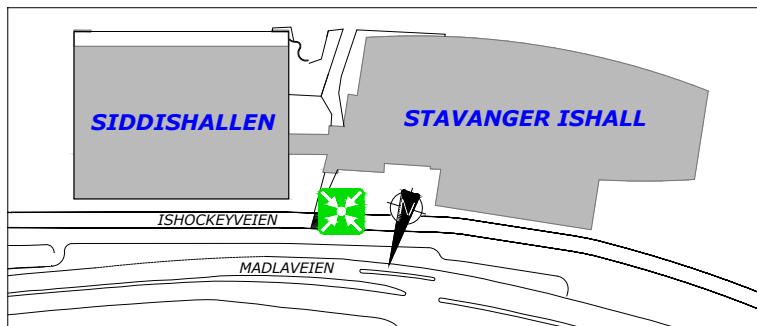

RØMNINGSPLAN 1 ETASJE

STIFTELSEN STAVANGER ISHALL
STAVANGER ISHALL
 1. ETASJE

1 ETASJE

LOKALISERINGSFIGUR

Adgang forbudt Access prohibited	Manuell brannmelder Manual fire alarm	Brannslange Fire hose	Brannslukkeapparat Fire extinguisher	Nøkkesafe Keybox	Talevarslingsanlegg Voice alarm central	Brannalarmsentral Fire alarm central
Her står du You are here	Rømningsvei Escape route	Utgang Exit	Rømningsutgang Escape exit	Rømningstrapp Escape stairs	Hjertestarter Defibrillator	Førstehjelp First aid kit
						Innvendig Møteplass Indoor Assembly Point

MØTEPlass /
ASSEMBLY POINT