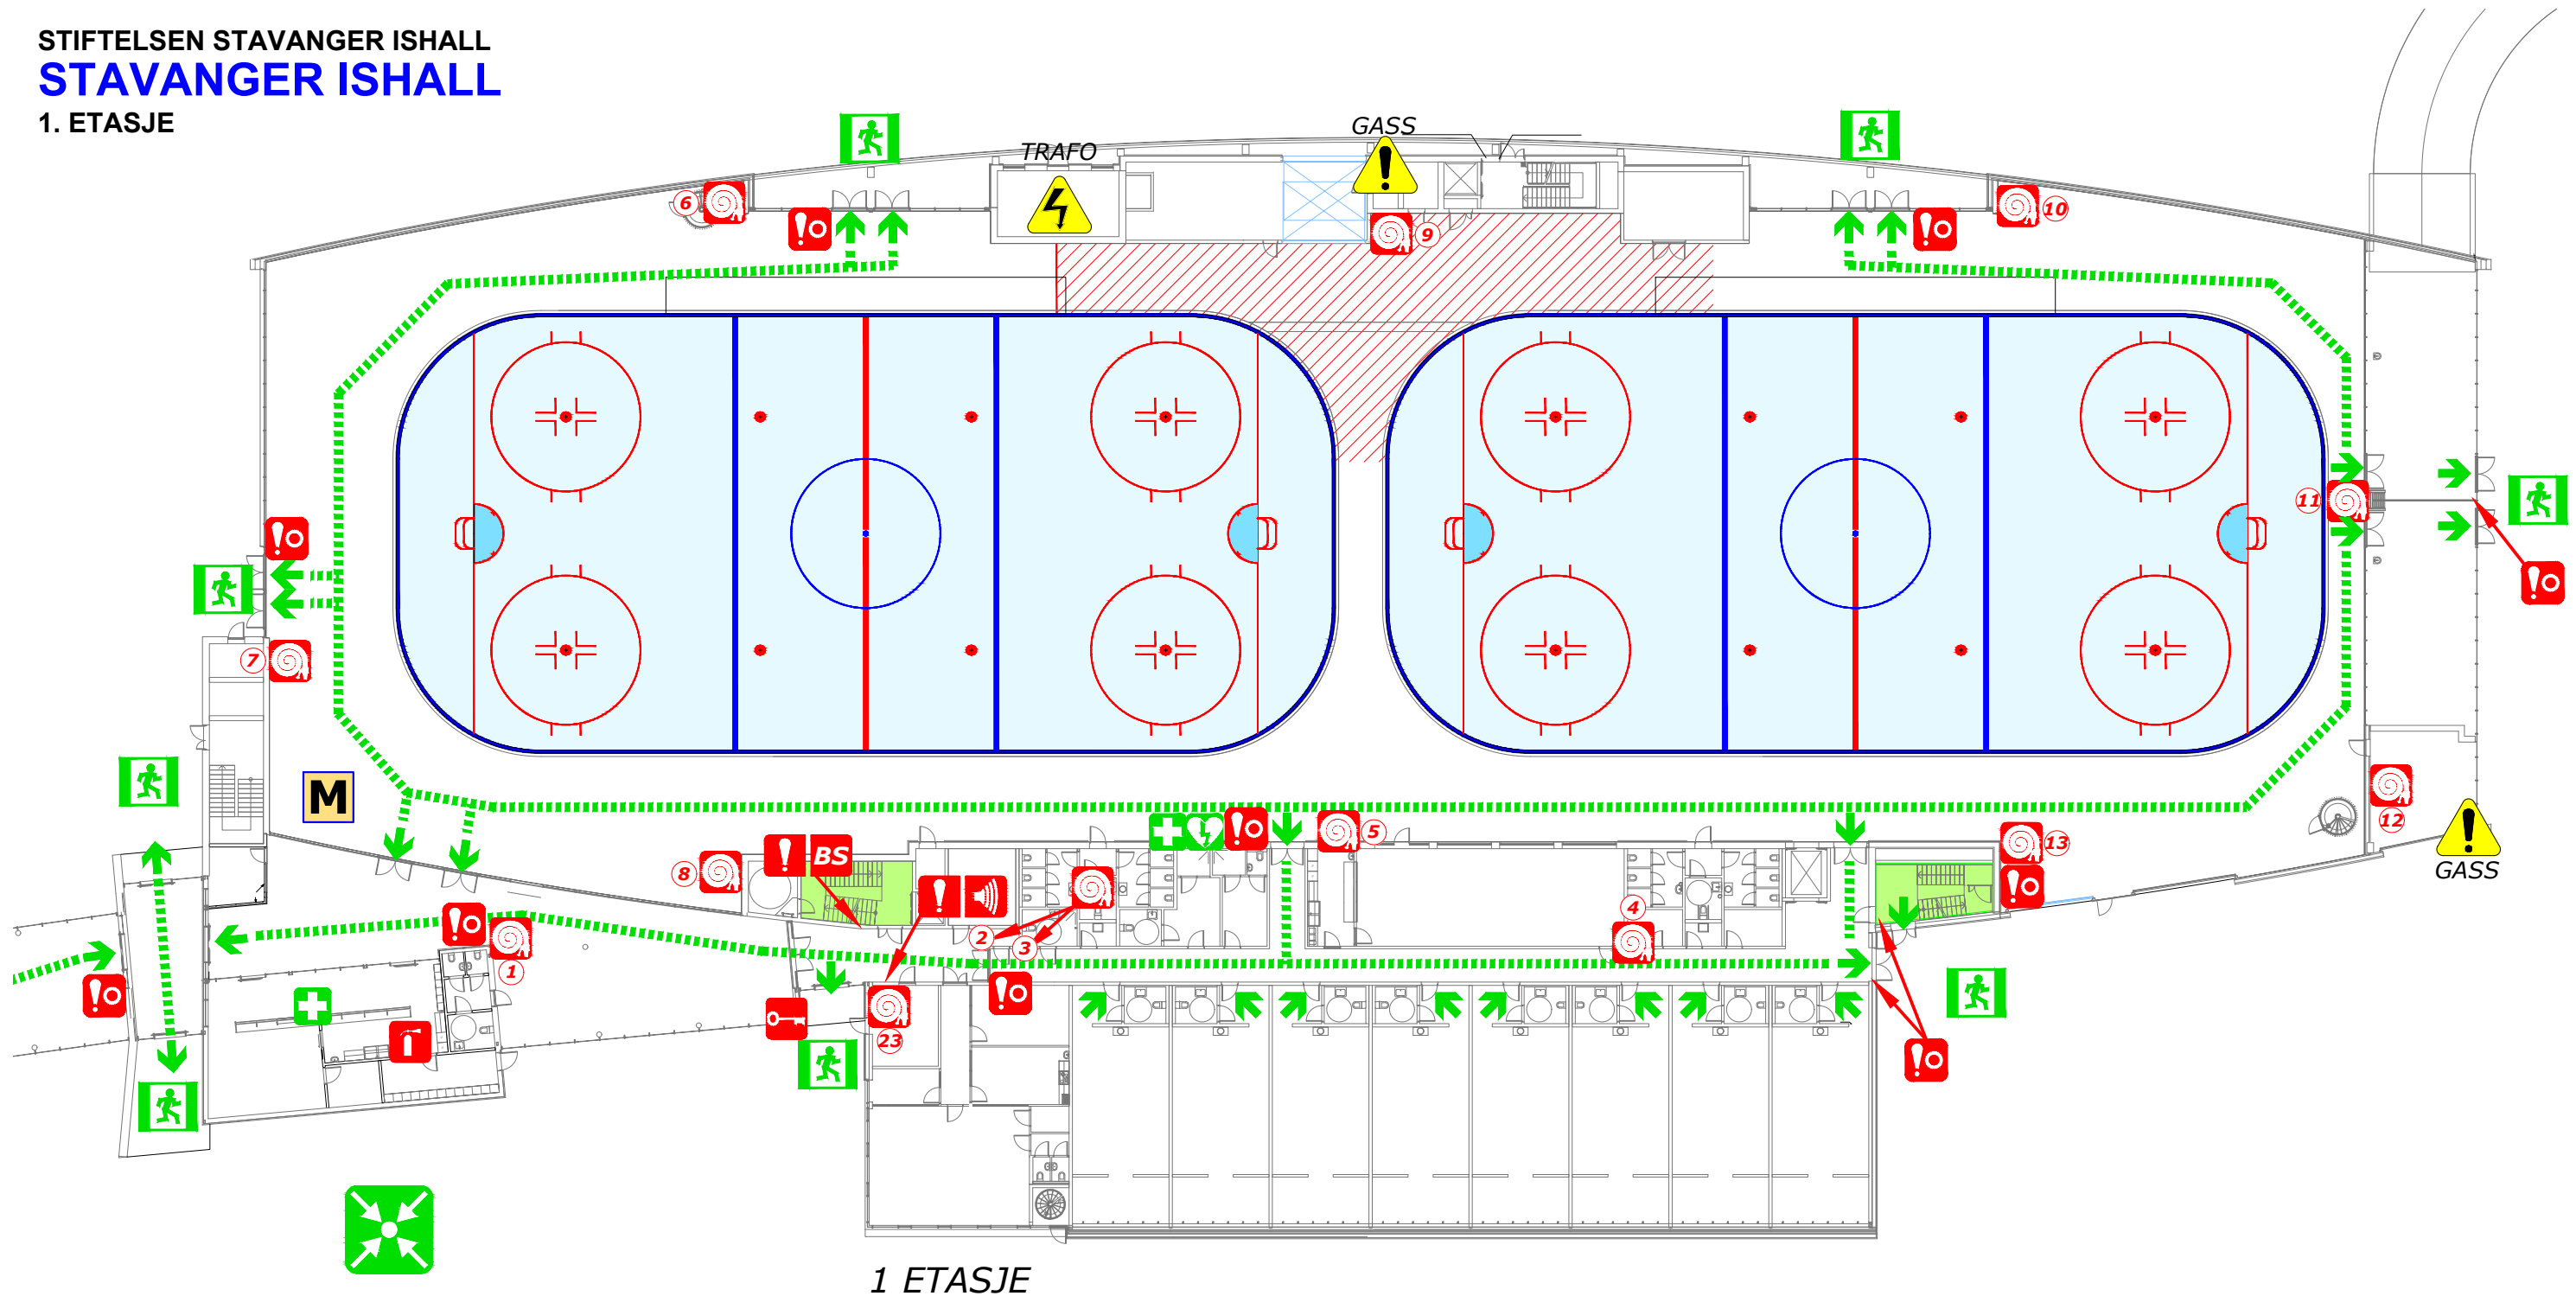

RØMNINGSPLAN 1 ETASJE

STIFTELSEN STAVANGER ISHALL
STAVANGER ISHALL
 1. ETASJE

1 ETASJE

LOKALISERINGSFIGUR

Adgang forbudt Access prohibited	Manuell brannmelder Manual fire alarm	Brannslange Fire hose	Brannslukkeapparat Fire extinguisher	Nøkkesafe Keybox	Talevarslingsanlegg Voice alarm central	Brannalarmsentral Fire alarm central
Her står du You are here	Rømningsvei Escape route	Utgang Exit	Rømningsutgang Escape exit	Rømningstrapp Escape stairs	Hjertestarter Defibrillator	Førstehjelp First aid kit
						Innvendig Møteplass Indoor Assembly Point

MØTEPlass /
ASSEMBLY POINT