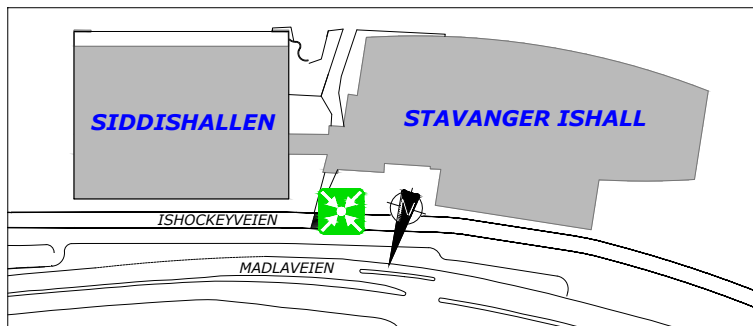

RØMNINGSPLAN 2 ETASJE

STIFTELSEN STAVANGER ISHALL
STAVANGER ISHALL
 2. ETASJE

LOKALISERINGSFIGUR

Manuell brannmelder Manual fire alarm	Brannslange Fire hose	Brannslukkeapparat Fire extinguisher
Her står du You are here	Rømningsvei Escape route	Utgang Exit
	Rømningsstrapp Escape stairs	Førstehjelp First aid kit

MØTEPlass /
ASSEMBLY POINT