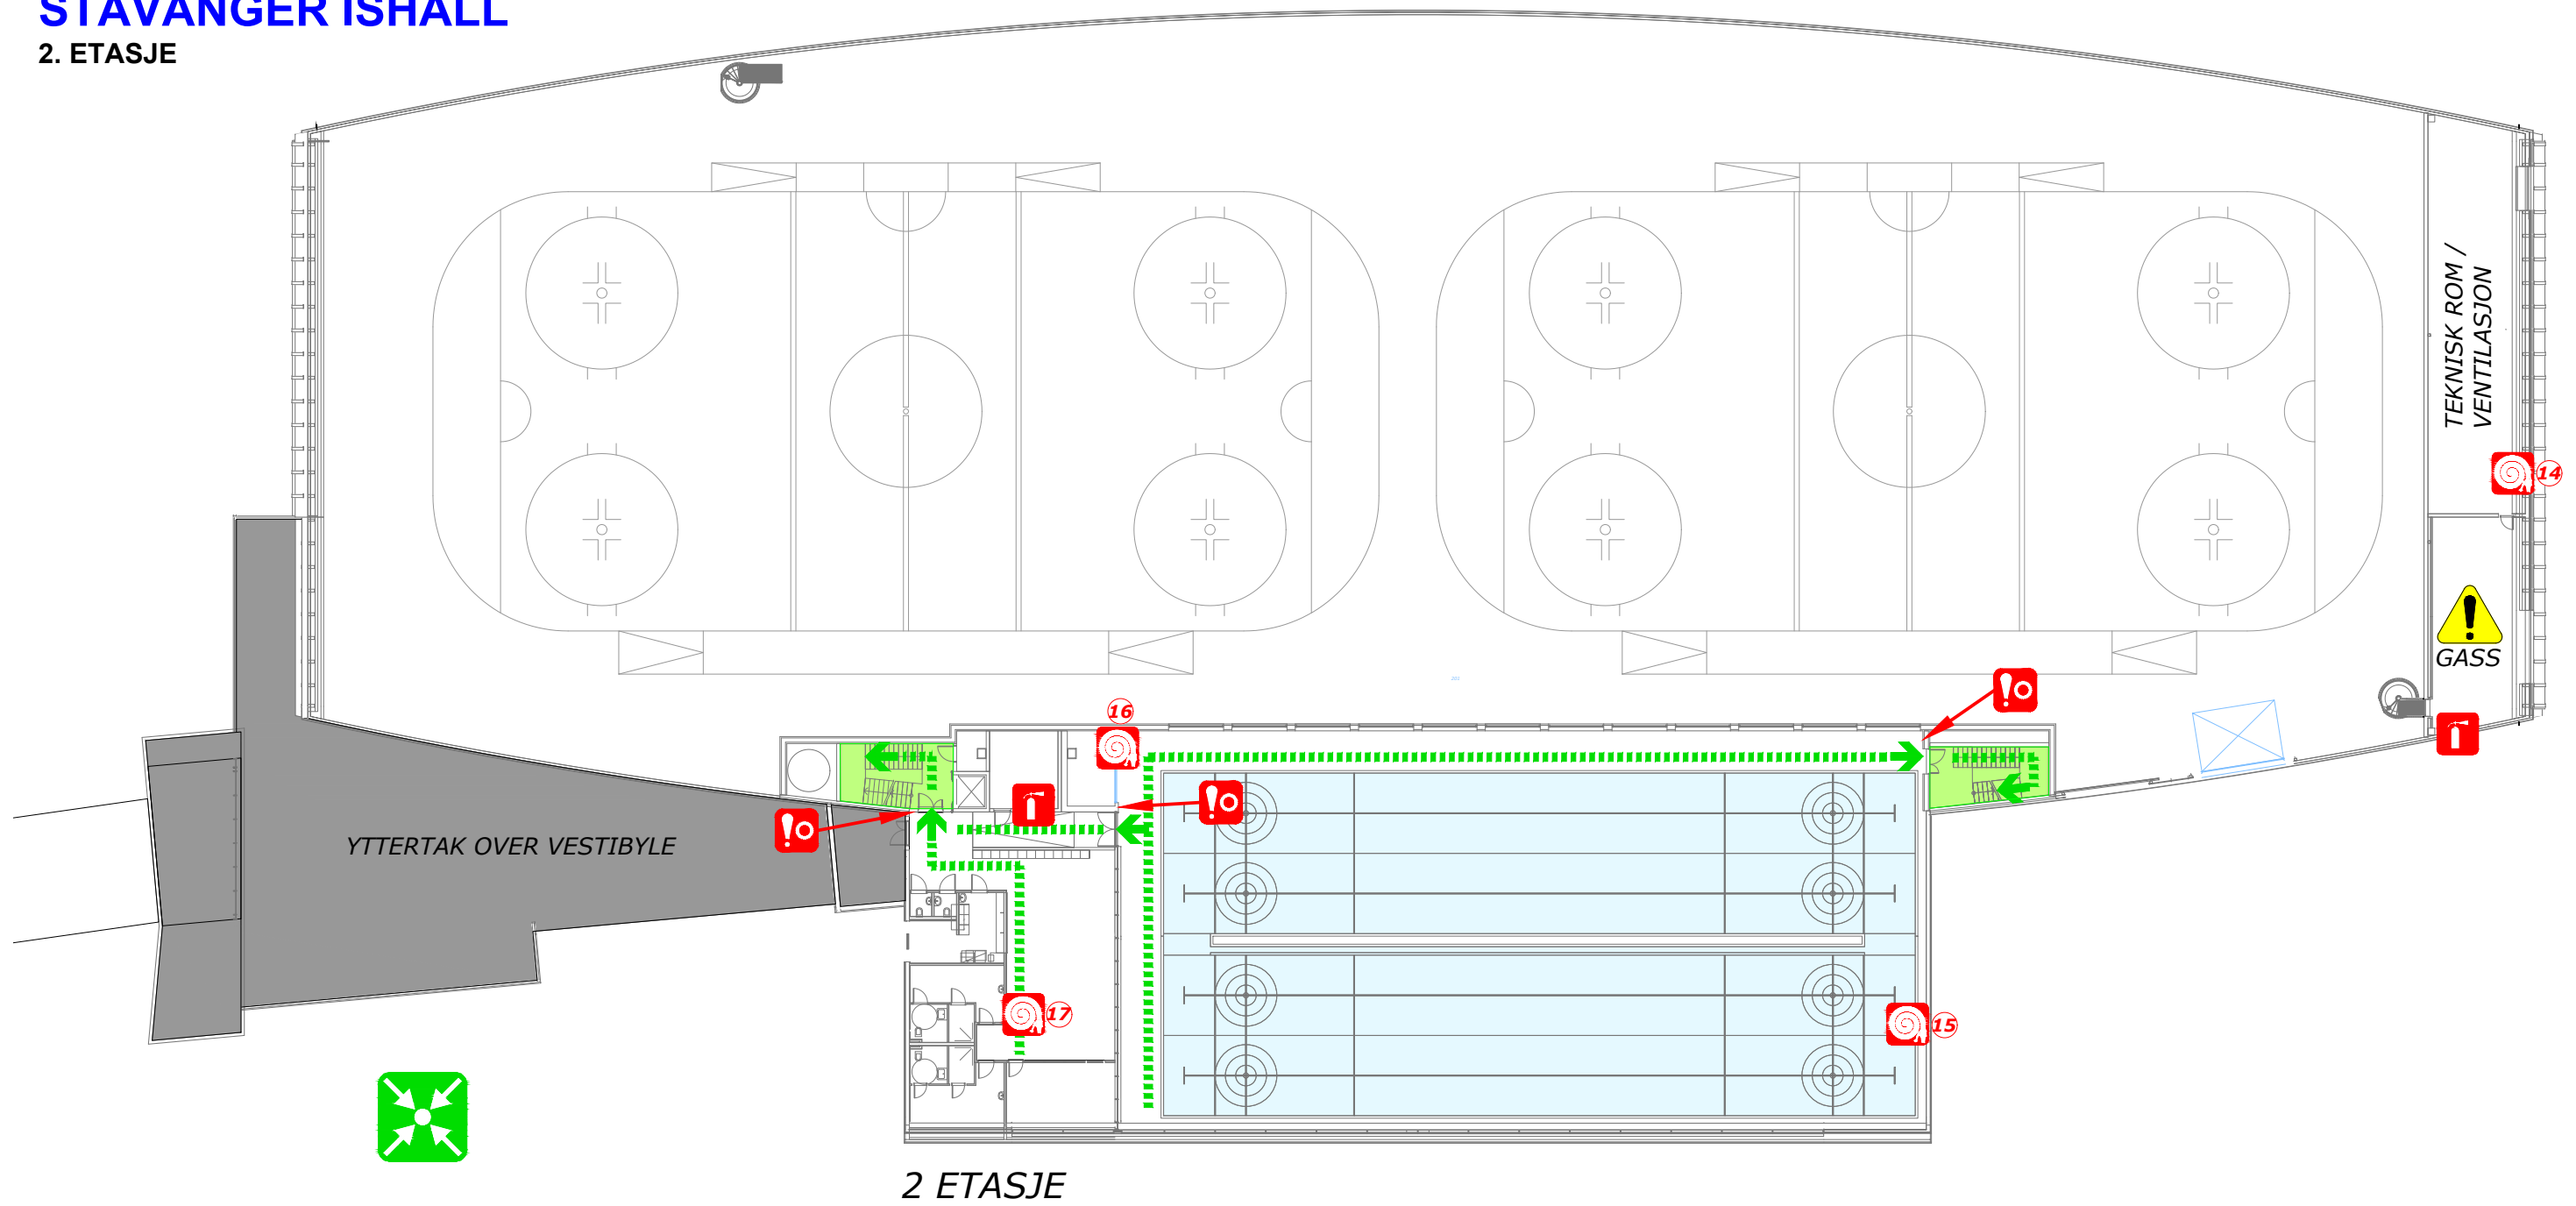

RØMNINGSPLAN 2 ETASJE

STIFTELSEN STAVANGER ISHALL
STAVANGER ISHALL
 2. ETASJE

LOKALISERINGSFIGUR

Manuell brannmelder Manual fire alarm	Brannslange Fire hose	Brannslukkeapparat Fire extinguisher
Her står du You are here	Rømningsvei Escape route	Utgang Exit
	Rømningsstrapp Escape stairs	Førstehjelp First aid kit

MØTEPlass /
ASSEMBLY POINT