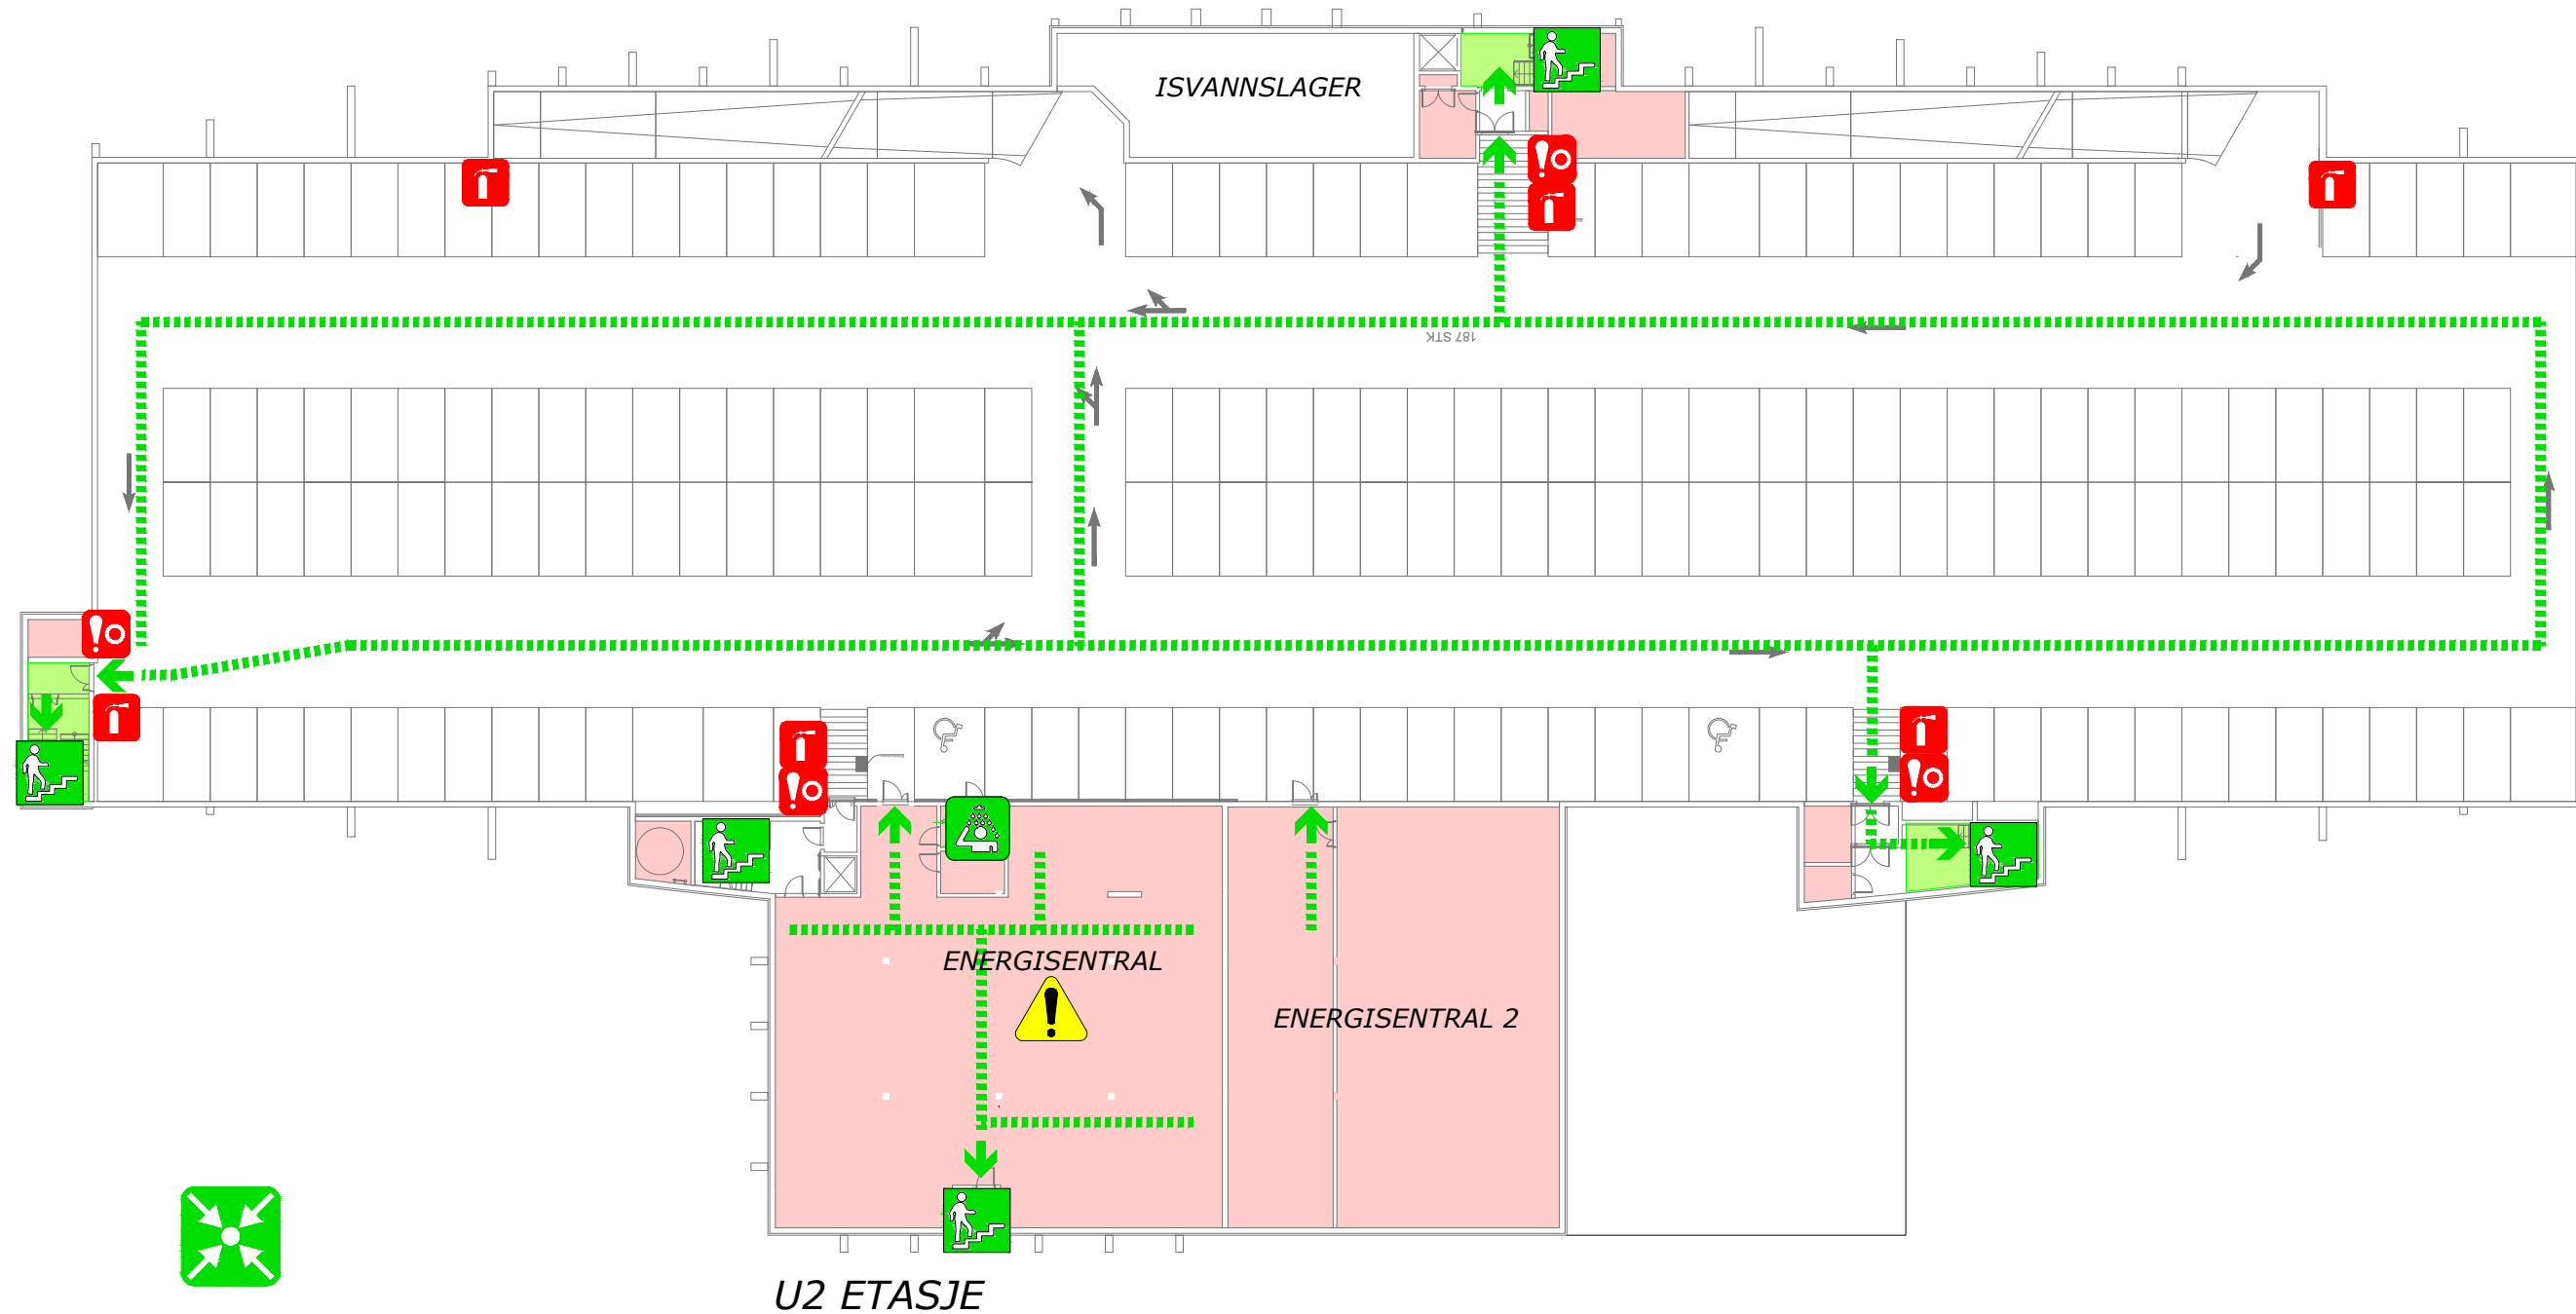

# RØMNINGSPLAN U2 ETASJE

STIFTELSEN STAVANGER ISHALL  
**STAVANGER ISHALL**  
 U2. ETASJE

U2 ETASJE

## LOKALISERINGSFIGUR

				
Adgangsbegrenset område Access limited	Manuell brannmelder Manual fire alarm	Brannslange Fire hose	Brannslukkeapparat Fire extinguisher	Nøddusj Emergency shower
				
Her står du You are here	Rømningsvei Escape route	Utgang Exit	Rømningsutgang Escape exit	Rømningstrapp Escape stairs
				
			Førstehjelp First aid kit	

MØTEPlass /  
ASSEMBLY POINT